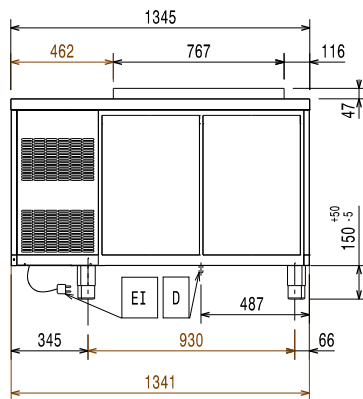

Zij aanzicht

Front aanzicht