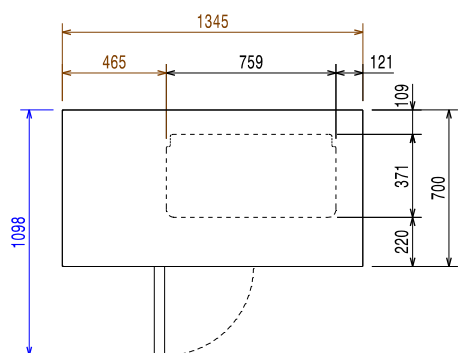

Front aanzicht

Zij aanzicht

EI = Elektrische aansluiting

Boven aanzicht

## Algemene gegevens

<b>Bruto Inhoud</b>	290 lt
<b>Netto Inhoud</b>	152 lt
<b>Aantal deuren</b>	2
<b>Draairichting deur</b>	1 links en 1 rechts draaiend
<b>Uitgevoerd met links ingebouwde koelinstallatie</b>	
<b>Externe afmetingen, lengte</b>	1345 mm
<b>Externe afmetingen, breedte</b>	700 mm
<b>Externe afmetingen, hoogte</b>	900 mm
<b>Interne afmetingen, lengte</b>	798 mm
<b>Interne afmetingen, breedte</b>	560 mm
<b>Interne afmetingen, hoogte</b>	550 mm
<b>Gewicht, netto</b>	110 kg
<b>Hoogte verstelling</b>	-5/50 mm