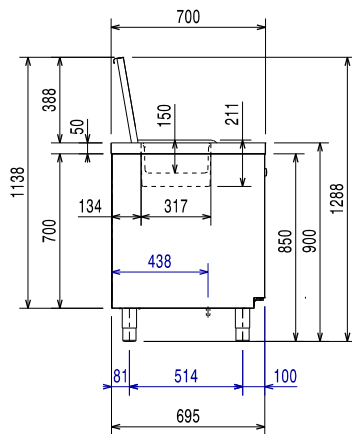

### Constructie

- 2 Compartimenten met elk een deur.
- Werkblad van roestvrijstaal 1.4301 (AISI304), met een hoogte van 50 mm.
- Indien nodig kan het werkblad gedemonteerd worden, voor makkelijk verplaatsen (bijvoorbeeld bij smalle deuren).
- Roestvrijstalen werkblad met anti-druppel profiel.
- Inwendige bodemplaat uit één stuk roestvrijstaal, met afgeronde hoeken.

Front aanzicht

Zij aanzicht

EI = Elektrische aansluiting

Boven aanzicht

## Algemene gegevens

<b>Bruto Inhoud</b>	290 lt
<b>Netto Inhoud</b>	152 lt
<b>Aantal deuren</b>	2
<b>Draairichting deur</b>	1 links en 1 rechts draaiend
<b>Uitgevoerd met links ingebouwde koelinstallatie</b>	
<b>Externe afmetingen, lengte</b>	1345 mm
<b>Externe afmetingen, breedte</b>	700 mm
<b>Externe afmetingen, hoogte</b>	900 mm
<b>Interne afmetingen, lengte</b>	798 mm
<b>Interne afmetingen, breedte</b>	560 mm
<b>Interne afmetingen, hoogte</b>	550 mm
<b>Gewicht, netto</b>	110 kg
<b>Hoogte verstelling</b>	-5/50 mm